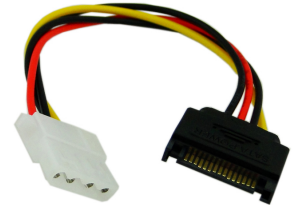

## ADAPTADOR SATA M -> MOLEX H SIMM

COD. PRODUCTO: 00003825  
NOMBRE: ADAPTADOR SATA M -> MOLEX H  
CATEGORÍA: CABLES Y ADAPTADORES INTERNOS PC  
REF: ART3825  
MARCA: SIMM  
DESCRIPCIÓN:  
ADAPTADOR SATA M -> MOLEX H